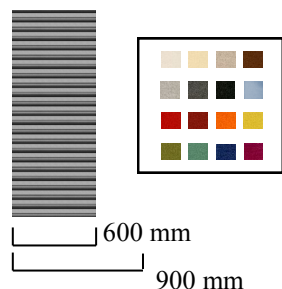

Välj
Bottenfärg nr:
Ribbfärg nr:

Art Nr	Benämning	Pris/lpm
2101	Single Wall M01 600mm	1 495:-/m
2101-90	Single Wall M01 900mm	2 295:-/m

[Se vår färgväljare på hemsidan](#)