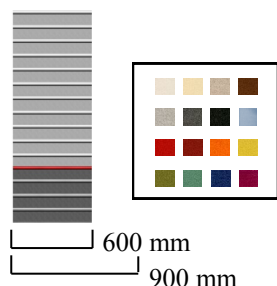

[Se vår färgväljare på hemsidan](#)

Mönster 04

Välj
Överdel bottenfärg nr:
Överdel ribbfärg nr:
Delningsribba:
Underdel bottenfärg nr:
Underdel ribbfärg nr:

Art Nr	Benämning	Pris/lpm
1404	Double Wall M04 600mm	1 695:-/m
1404-90	Double Wall M04 900mm	2 495:-/m

[Se vår färgväljare på hemsidan](#)

Qwalet® Flexi Wall

Mönster 01

Välj
Bottenfärg nr:
Ribbfärg nr:

Art Nr	Benämning	Pris/lpm
1601	Flexi Wall M01 600mm	1 295:-/m
1601-90	Flexi Wall M01 900mm	1 995:-/m

[Se vår färgväljare på hemsidan](#)

Mönster 02

Välj
Bottenfärg nr:
Ribbfärg nr:
Accentfärg nr:

Art Nr	Benämning	Pris/lpm
1602	Flexi Wall M02 600mm	1 295:-/m
1602-90	Flexi Wall M02 900mm	1 995:-/m

[Se vår färgväljare på hemsidan](#)

Mönster 03

Välj
Bottenfärg nr:
Ribbfärg nr:
Accentfärg nr:

Art Nr	Benämning	Pris/lpm
1603	Flexi Wall M03 600mm	1 295:-/m
1603-90	Flexi Wall M03 900mm	1 995:-/m

[Se vår färgväljare på hemsidan](#)

Mönster 04

Välj
Överdel bottenfärg nr:
Överdel ribbfärg nr:
Delningsribba:
Underdel bottenfärg nr:
Underdel ribbfärg nr: