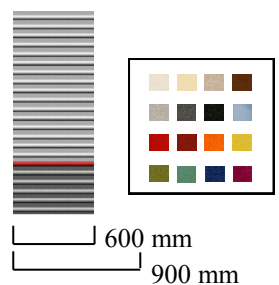

Mönster 01

Välj
Bottenfärg nr:
Ribbfärg nr:

Art Nr	Benämning	Pris/lpm
1401	Double Wall M01 600mm	1 695:-/m
1401-90	Double Wall M01 900mm	2 495:-/m

[Se vår färgväljare på hemsidan](#)

Mönster 02

Välj
Bottenfärg nr:
Ribbfärg nr:
Accentfärg nr:

Art Nr	Benämning	Pris/lpm
1402	Double Wall M02 600mm	1 695:-/m
1402-90	Double Wall M02 900mm	2 495:-/m

[Se vår färgväljare på hemsidan](#)

Mönster 03

Välj
Bottenfärg nr:
Ribbfärg nr:
Accentfärg nr:

Art Nr	Benämning	Pris/lpm
1403	Double Wall M03 600mm	1 695:-/m
1403-90	Double Wall M03 900mm	2 495:-/m

[Se vår färgväljare på hemsidan](#)

Mönster 04

Välj
Överdel bottenfärg nr:
Överdel ribbfärg nr:
Delningsribba:
Underdel bottenfärg nr:
Underdel ribbfärg nr:

Art Nr	Benämning	Pris/lpm
1404	Double Wall M04 600mm	1 695:-/m
1404-90	Double Wall M04 900mm	2 495:-/m