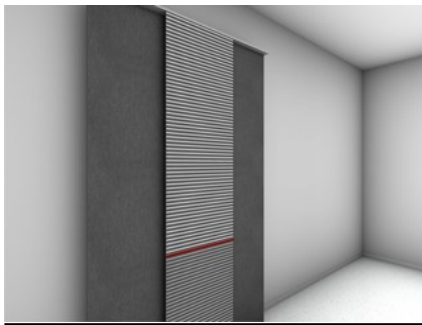

Qwaiet® Compact Wall

Baksida

Välj färg.

600 mm

900 mm

[Se vår färgväljare på hemsidan](#)

Art Nr	Benämning	Pris/ lpm
1000	Compact Wall 600mm	1 095:-
1000-90	Compact Wall 900mm	1 650:-

Qwalet® Double