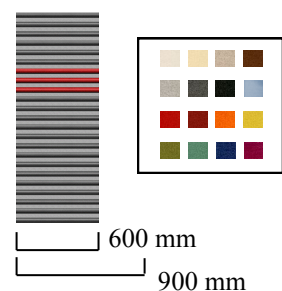

Mönster 02

Välj
Bottenfärg nr:
Ribbfärg nr:
Accentfärg nr:

Art Nr	Benämning	Pris/lpm
2102	Single Wall M02 600mm	1 495:-/m
2102-90	Single Wall M02 900mm	2 295:-/m

[Se vår färgväljare på hemsidan](#)

Mönster 03