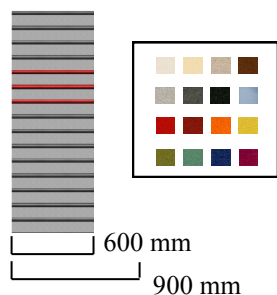

Mönster 02

Välj
Bottenfärg nr:
Ribbfärg nr:
Accentfärg nr:

Art Nr	Benämning	Pris/lpm
1602	Flexi Wall M02 600mm	1 295:-/m
1602-90	Flexi Wall M02 900mm	1 995:-/m

[Se vår färgväljare på hemsidan](#)

Mönster 03