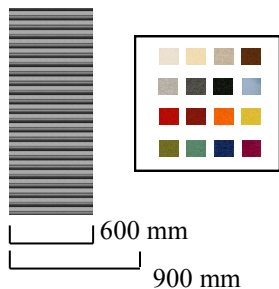

Qwaiet® Compact Wall

Baksida

Välj färg.

600 mm

900 mm

[Se vår färgväljare på hemsidan](#)

Art Nr	Benämning	Pris/ lpm
1000	Compact Wall 600mm	1 095:-
1000-90	Compact Wall 900mm	1 650:-

Qwalet® Double

Mönster 01

Välj
Bottenfärg nr:
Ribbfärg nr:

Art Nr	Benämning	Pris/lpm
1401	Double Wall M01 600mm	1 695:-/m
1401-90	Double Wall M01 900mm	2 495:-/m

[Se vår färgväljare på hemsidan](#)

Mönster 02

Välj
Bottenfärg nr:
Ribbfärg nr:
Accentfärg nr:

Dessa mönster kan tillämpas på Single, Flexi och Double Wall. Välj valfria färger från färgkartan.

Tänk på att vissa färger kan färga varandra något. Speciellt svart/vit och vit/röd.

Ny mönsterdesign i avseende färgfält och placering av accentfärger som frångår standardmönster. Konsultera oss.