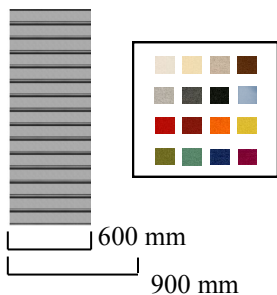

Mönster 01

Välj
Bottenfärg nr:
Ribbfärg nr:

Art Nr	Benämning	Pris/lpm
1401	Double Wall M01 600mm	1 695:-/m
1401-90	Double Wall M01 900mm	2 495:-/m

[Se vår färgväljare på hemsidan](#)

Mönster 02

Välj
Bottenfärg nr:
Ribbfärg nr:
Accentfärg nr:

Art Nr	Benämning	Pris/lpm
1402	Double Wall M02 600mm	1 695:-/m
1402-90	Double Wall M02 900mm	2 495:-/m

[Se vår färgväljare på hemsidan](#)

Mönster 03

Välj
Bottenfärg nr:
Ribbfärg nr:
Accentfärg nr:

Art Nr	Benämning	Pris/lpm
1403	Double Wall M03 600mm	1 695:-/m
1403-90	Double Wall M03 900mm	2 495:-/m

[Se vår färgväljare på hemsidan](#)

Mönster 04

Välj
Överdel bottenfärg nr:
Överdel ribbfärg nr:
Delningsribba:
Underdel bottenfärg nr:
Underdel ribbfärg nr:

Art Nr	Benämning	Pris/lpm
1404	Double Wall M04 600mm	1 695:-/m
1404-90	Double Wall M04 900mm	2 495:-/m

[Se vår färgväljare på hemsidan](#)

Qwalet® Flexi Wall

Mönster 01

Välj
Bottenfärg nr:
Ribbfärg nr:

Art Nr	Benämning	Pris/lpm
1601	Flexi Wall M01 600mm	1 295:-/m
1601-90	Flexi Wall M01 900mm	1 995:-/m

[Se vår färgväljare på hemsidan](#)