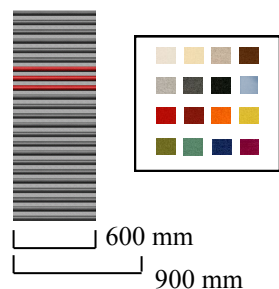

Mönster 01

Välj
Bottenfärg nr:
Ribbfärg nr:

Art Nr	Benämning	Pris/lpm
1401	Double Wall M01 600mm	1 695:-/m
1401-90	Double Wall M01 900mm	2 495:-/m

[Se vår färgväljare på hemsidan](#)

Mönster 02

Välj
Bottenfärg nr:
Ribbfärg nr:
Accentfärg nr:

Art Nr	Benämning	Pris/lpm
1402	Double Wall M02 600mm	1 695:-/m
1402-90	Double Wall M02 900mm	2 495:-/m

[Se vår färgväljare på hemsidan](#)

Mönster 03

Välj
Bottenfärg nr:
Ribbfärg nr:
Accentfärg nr:

Art Nr	Benämning	Pris/lpm
1403	Double Wall M03 600mm	1 695:-/m
1403-90	Double Wall M03 900mm	2 495:-/m