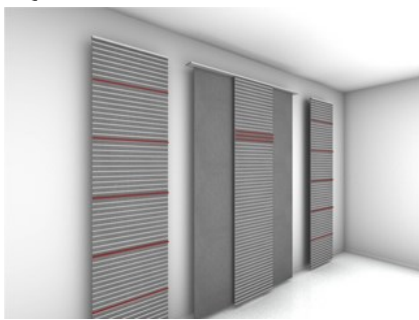

Qwalet® Flexi Wall