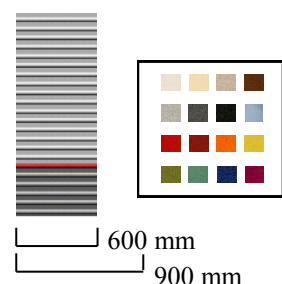

Mönster 03

Välj
Bottenfärg nr:
Ribbfärg nr:
Accentfärg nr:

Art Nr	Benämning	Pris/lpm
2103	Single Wall M03 600mm	1 495:-/m
2103-90	Single Wall M03 900mm	2 295:-/m

[Se vår färgväljare på hemsidan](#)

Mönster 04

Välj
Överdel bottenfärg nr:
Överdel ribbfärg nr:
Delningsribba:
Underdel bottenfärg nr:
Underdel ribbfärg nr:

Art Nr	Benämning	Pris/lpm
2104	Single Wall M04 600mm	1 495:-/m
2104-90	Single Wall M04 900mm	2 295:-/m