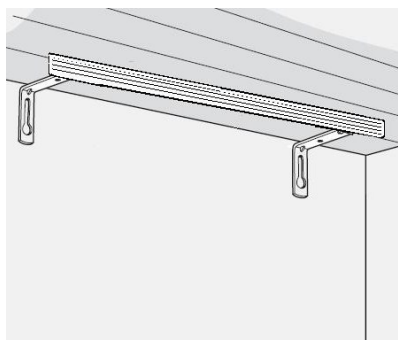

Art Nr	Benämning	Pris/set
8040	Enkelskena med väggfäste. Kardborrband. 600 mm.	165-
8041	Enkelskena med väggfäste. Kardborrband. 900 mm.	255:-