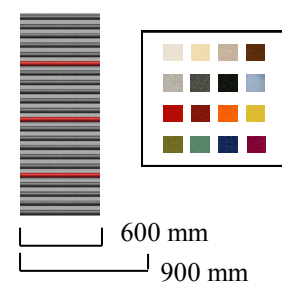

Välj
Bottenfärg nr:
Ribbfärg nr:
Accentfärg nr:

Art Nr	Benämning	Pris/lpm
2103	Single Wall M03 600mm	1 495:-/m
2103-90	Single Wall M03 900mm	2 295:-/m

[Se vår färgväljare på hemsidan](#)