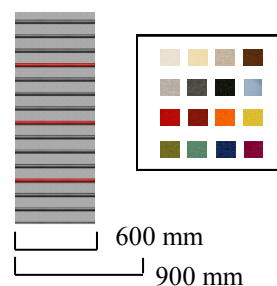

[Se vår färgväljare på hemsidan](#)

Qwalet® Flexi Wall

Mönster 01

Välj
Bottenfärg nr:
Ribbfärg nr:

Art Nr	Benämning	Pris/lpm
1601	Flexi Wall M01 600mm	1 295:-/m
1601-90	Flexi Wall M01 900mm	1 995:-/m

[Se vår färgväljare på hemsidan](#)

Mönster 02

Välj
Bottenfärg nr:
Ribbfärg nr:
Accentfärg nr:

Art Nr	Benämning	Pris/lpm
1602	Flexi Wall M02 600mm	1 295:-/m
1602-90	Flexi Wall M02 900mm	1 995:-/m

[Se vår färgväljare på hemsidan](#)

Mönster 03

Välj
Bottenfärg nr:
Ribbfärg nr:
Accentfärg nr:

Art Nr	Benämning	Pris/lpm
1603	Flexi Wall M03 600mm	1 295:-/m
1603-90	Flexi Wall M03 900mm	1 995:-/m

[Se vår färgväljare på hemsidan](#)

Mönster 04

Välj
Överdel bottenfärg nr:
Överdel ribbfärg nr:
Delningsribba:
Underdel bottenfärg nr:
Underdel ribbfärg nr: