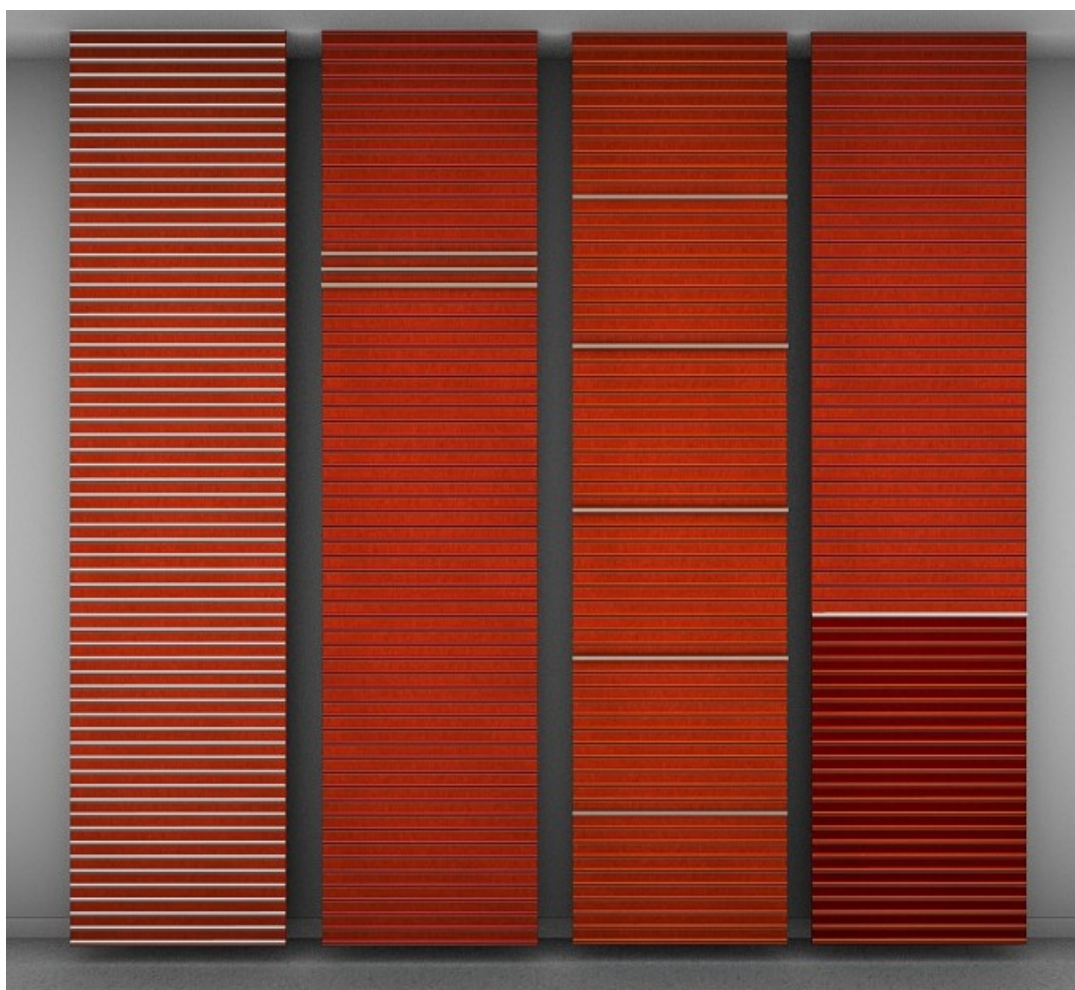

ACQWOOL.

Prislista

1 Maj 2014 - 30 April 2015

Qwaiet® Wall - Frihängande ljudabsorberande textil för vägghängning.

Levereras med kardborrband upptill och styrlist nedtill.
Kan fås i längder upp till 14 meter.
Monteras på flerspårskena eller fast enkelskena.