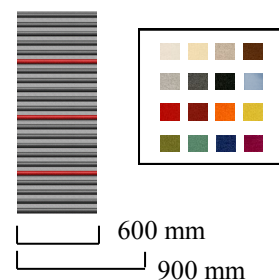

Mönster 01

Välj
Bottenfärg nr:
Ribbfärg nr:

Art Nr	Benämning	Pris/lpm
1401	Double Wall M01 600mm	1 695:-/m
1401-90	Double Wall M01 900mm	2 495:-/m

[Se vår färgväljare på hemsidan](#)

Mönster 02

Välj
Bottenfärg nr:
Ribbfärg nr:
Accentfärg nr:

Art Nr	Benämning	Pris/lpm
1402	Double Wall M02 600mm	1 695:-/m
1402-90	Double Wall M02 900mm	2 495:-/m

[Se vår färgväljare på hemsidan](#)

Mönster 03

Välj
Bottenfärg nr:
Ribbfärg nr:
Accentfärg nr:

Art Nr	Benämning	Pris/lpm
1403	Double Wall M03 600mm	1 695:-/m
1403-90	Double Wall M03 900mm	2 495:-/m